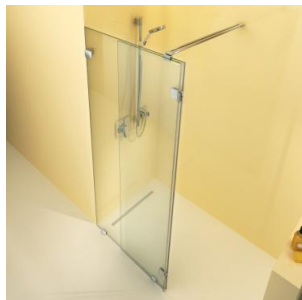

### De Walk In douche voor kleine badkamers

Badkamers zijn vaak klein en moeten daarom zorgvuldig worden ontworpen. De nieuwe Walk In Vario van Artweger is de eerste "deurloze" douche die ook in de kleinste ruimtes kan worden toegepast. Een vaste glaswand wordt gecombineerd met een draaibaar glasdeel, dat door de 360° TWIN-scharnieren zowel 180° naar binnen als 180° naar buiten kan klappen. Een absolute noviteit, waarop patent is aangevraagd. Het draaibare glasdeel kan dus helemaal worden weggeklapt en zorgt voor meer ruimte in de badkamer. Door het transparante karakter lijkt de badkamer ook nog eens groter. Bijkomend pluspunt zijn de aan de buitenzijde gekleefde scharnieren, zodat de glaswand aan de binnenzijde zeer onderhoudsvriendelijk is.

Helemaal open

180° naar buiten geklapt

180° naar binnen geklapt

Kleeftechniek

Het 360 principe

Meer informatie:

Burgmans Sanitair B V  
Venkelbaan 42  
2908 KE Capelle aan den IJssel  
tel +31 (10) 2271889  
info@burgmanssanitair.nl  
www.burgmanssanitair.nl

Burgmans Sanitair biedt een uitgebreid assortiment solid surface wastafelbladen, lades, kolomkasten, LED-spiegels, douchevloeren, wastafels, spiegelkasten, kranen en douches, douchebaden, douchewanden, stoomdouches en design badliften. Alle producten hebben een prima prijs/kwaliteitverhouding. Door de vele maatwerkproducten is bijna alles mogelijk in het badkamerontwerp. Zo ontstaat altijd een unieke badkamer die "net even anders" is.