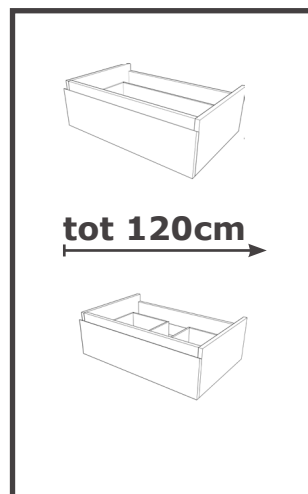

Gemak dient de mens!

OVERZICHT

**lade 26 hoog
mat gespoten
pag. 64**

**lade 38 hoog
mat gespoten
pag. 64**

**lade 52 hoog
mat gespoten
pag. 64**

**kolomkast
mat gespoten
pag. 66**

**lade 26 hoog
houtstructuur
pag. 68**

**lade 52 hoog
houtstructuur
pag. 68**

**kolomkast
houtstructuur
pag. 70**

Maatwerk lades (zonder bovenblad)	Hoogte in cm	Sifon uitsparing	Breedte in cm	Diepte in cm	Artikelnummer (xxx is kleurcode)
	26	NEE	30 tot 90	40 tot 60	BM1Z90026MATxxx
			90,1 tot 120		BM1Z12026MATxxx
		JA	30 tot 90		BM1M90026MATxxx
			90,1 tot 120		BM1M12026MATxxx