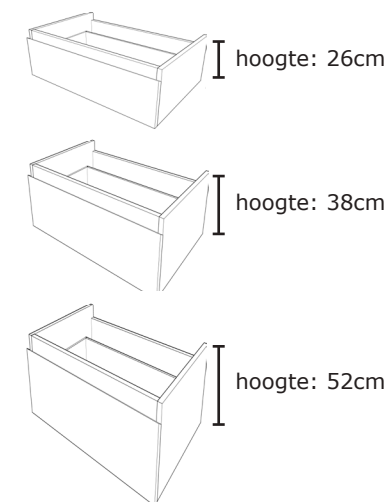

Bestelvoorbeeld in mat wit gespoten:
2 x BM1Z90026MATWIT (2 x 60cm)
1 x BMHB120MATWIT (1 x 120cm)

De maatwerk lades zijn te bestellen in
3 vaste hoogtes: