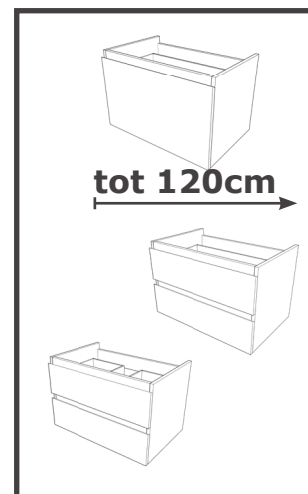

Gemak dient de mens!

OVERZICHT

**lade 26 hoog
mat gespoten
pag. 64**

**lade 38 hoog
mat gespoten
pag. 64**

**lade 52 hoog
mat gespoten
pag. 64**

**kolomkast
mat gespoten
pag. 66**

**lade 26 hoog
houtstructuur
pag. 68**

**lade 52 hoog
houtstructuur
pag. 68**

**kolomkast
houtstructuur
pag. 70**

Maatwerk lades (zonder bovenblad)	Hoogte in cm	Sifon uitsparing	Breedte in cm	Diepte in cm	Artikelnummer (xxx is kleurcode)
	26	NEE	30 tot 90	40 tot 60	BM1Z90026MATxxx
			90,1 tot 120		BM1Z12026MATxxx
		JA	30 tot 90		BM1M90026MATxxx
			90,1 tot 120		BM1M12026MATxxx