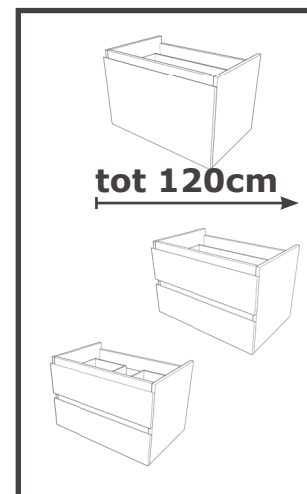

Gemak dient de mens!

OVERZICHT

**lade 26 hoog
mat gespoten
pag. 64**

**lade 38 hoog
mat gespoten
pag. 64**

**lade 52 hoog
mat gespoten
pag. 64**

**kolomkast
mat gespoten
pag. 66**

**lade 26 hoog
houtstructuur
pag. 68**

**lade 52 hoog
houtstructuur
pag. 68**

**kolomkast
houtstructuur
pag. 70**

Maatwerk lades (zonder bovenblad)	Hoogte in cm	Sifon uitsparing	Breedte in cm	Diepte in cm	Artikelnummer (xxx is kleurcode)
	26	NEE	30 tot 90	40 tot 60	BM1Z90026MATxxx
			90,1 tot 120		BM1Z12026MATxxx
		JA	30 tot 90		BM1M90026MATxxx
			90,1 tot 120		BM1M12026MATxxx