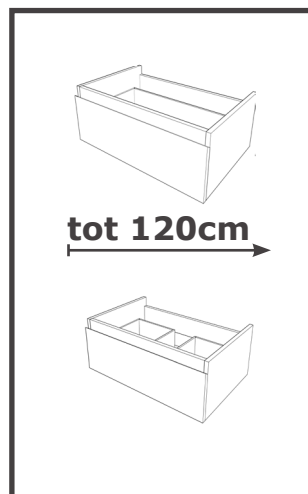

Alle lades kunnen worden geproduceerd voor onderbouw (badmeubel) of voor zwevende constructies. Bij zwevende lade-elementen dient de bovenplaat apart besteld te worden.

Bij beide oppervlakken zijn maar liefst 8 verschillende kolomkasten verkrijgbaar.

Gemak dient de mens!

OVERZICHT

**lade 26 hoog
mat gespoten
pag. 64**

**lade 38 hoog
mat gespoten
pag. 64**

**lade 52 hoog
mat gespoten
pag. 64**

**kolomkast
mat gespoten
pag. 66**

**lade 26 hoog
houtstructuur
pag. 68**

**lade 52 hoog
houtstructuur
pag. 68**

**kolomkast
houtstructuur
pag. 70**

Maatwerk lades (zonder bovenblad)	Hoogte in cm	Sifon uitsparing	Breedte in cm	Diepte in cm	Artikelnummer (xxx is kleurcode)
	26	NEE	30 tot 90	40 tot 60	BM1Z90026MATxxx
			90,1 tot 120		BM1Z12026MATxxx
		JA	30 tot 90		BM1M90026MATxxx
			90,1 tot 120		BM1M12026MATxxx