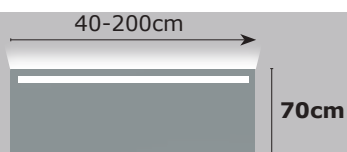

BMFSP10070
BMFSP12070
BMFSP16070
BMFSP20070

BURGMANS® spiegel (40-100Bx70H) met indirecte LED boven en gesat. baan (LED, 30mm) boven / 6000K
BURGMANS® spiegel (101-120Bx70H) met indirecte LED boven en gesat. baan (LED, 30mm) boven / 6000K
BURGMANS® spiegel (121-160Bx70H) met indirecte LED boven en gesat. baan (LED, 30mm) boven / 6000K
BURGMANS® spiegel (161-200Bx70H) met indirecte LED boven en gesat. baan (LED, 30mm) boven / 6000K