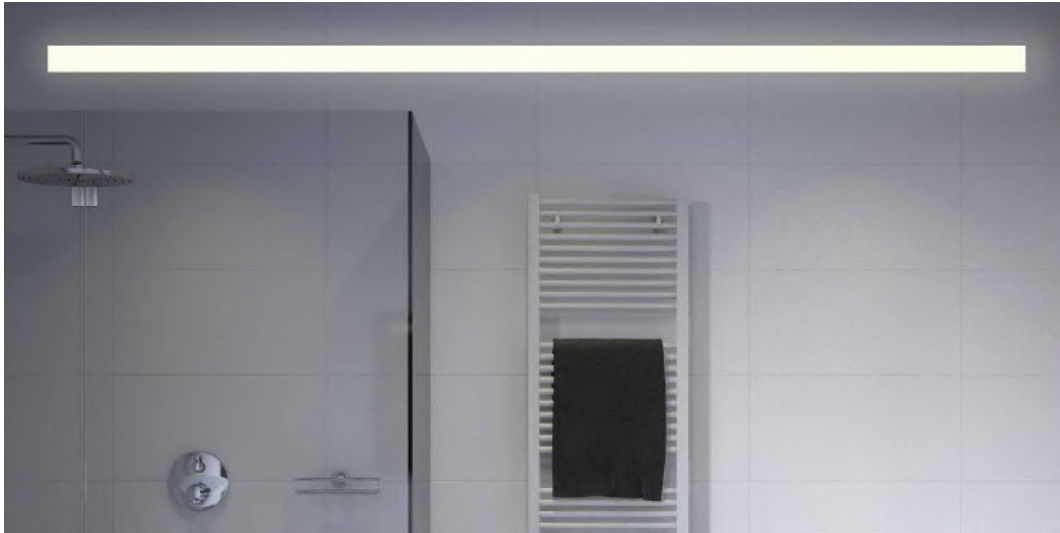

De "BASIC" LED-spiegels zijn 60cm hoog en standaard voorzien van:

- LED-verlichting helder wit 4000K
- spiegelverwarming met aan/uit- wipschakelaar
- directe of indirecte verlichting (dimbaar, m.u.v. type R)
- aan/uit-sensor t.b.v. verlichting
- aluminium frame
- 5mm geslepen kwaliteitsglas
- certificering : CE, IP44

De garantie bedraagt 24 maanden en bevestigingsmateriaal wordt meegeleverd. De sensor voor de verlichting en de wipschakelaar voor de verwarming zijn geplaatst aan de onderzijde van de spiegel. De verlichting en verwarming kunnen dus afzonderlijk worden bediend.

LET op: de sensor heeft minimaal 15-20cm vrije ruimte nodig.

onderzijde spiegel:
aan/uit- wipschakelaar tbv verwarming
dimbare aan/uit sensor tbv verlichting

Artikelnr	Omschrijving	Afmeting in cm (b x h x d)
BMSPL08060		80b x 60h x 3d
BMSPL09060	- gezandstraalde LED-baan (2,5cm) boven (LED helder wit/4000K)	90b x 60h x 3d
BMSPL10060	- inclusief spiegelverwarming	100b x 60h x 3d
BMSPL12060	- bediening verlichting : sensor MET dimfunctie aan onderzijde	120b x 60h x 3d
BMSPL14060	- bediening verwarming: aan/uit- wipschakelaar aan onderzijde	140b x 60h x 3d
BMSPL16060	- aluminium frame	160b x 60h x 3d
	- certificering CE, IP44