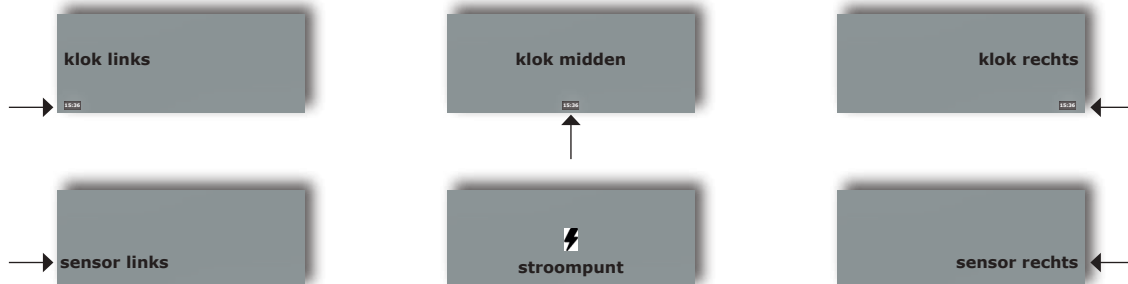

MAATWERK LED-spiegels

1. **HOOGTE** : de maatwerk LED-spiegels zijn verkrijgbaar in de hoogtes 40, 50, 60, 70 en 80cm.
2. **BREEDTE** : de breedte kan variëren tussen 40cm en 200cm
3. **VERLICHTING** : direct (gesatineerde baan) en/of indirect (strijklicht)
4. **LED 6000K** : de standaard LED-verlichting is 6000K (koud wit).
5. **LED 2700K** : alle maatwerkmodellen kunnen (ipv koud wit/6000K) ook worden geleverd met een warm witte verlichting (2700K), dit dient expliciet te worden vermeld (prijs idem).
6. **OPTIES** : naar wens kan de spiegel worden uitgebreid met een sensor, spiegelklok, spiegelverwarming en een wipschakelaar t.b.v. de spiegelverwarming. Bij gebruik van een sensor dient er 15-20cm vrije ruimte te zijn.

De spiegels worden geleverd op een aluminium frame en inclusief metalen ophangbeugels. De verpakking is geschikt voor transport. De garantie bedraagt 24 maanden (Europese productie).

Staat uw maat of uitvoering er niet tussen? Vraag ons gerust.

Vorbereiding: een stroompunt (220V) in het midden van de spiegel is voldoende.