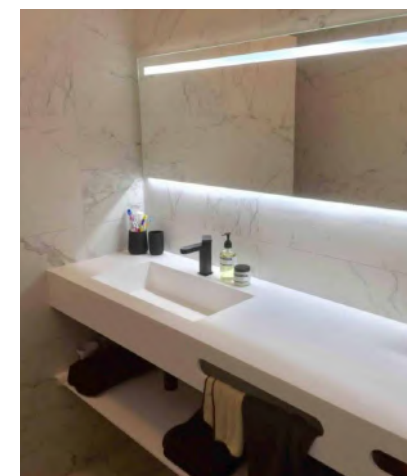

Prijs in €	5	Artikelnummer	Omschrijving
99,-		BMFSPKLOKL BMFSPKLOKM BMFSPKLOKR	BURGMANS® geïntegreerde spiegelklok (linksonder) met witte cijfers (datum+tijd) BURGMANS® geïntegreerde spiegelklok (midden onder) met witte cijfers (datum+tijd) BURGMANS® geïntegreerde spiegelklok (rechtsonder) met witte cijfers (datum+tijd)
69,-		BMFSPSENSL BMFSPSENSR	BURGMANS® infrarood spiegelsensor links (zijkant) BURGMANS® infrarood spiegelsensor rechts (zijkant)
195,-		BMFSPVERWA	Spiegelverwarming (voorgemonteerd) - mogelijk vanaf 50cm spiegelhoogte
15,-		BMFSPWSCH	Wipschakelaar (t.b.v. verwarming en/of verlichting)

Bestelling op hele centimeters
alum.lijst: 30mm, spiegel dikte: 5mm, totaal 35mm
Toegestane afwijking 2mm
Standaard LED: koud licht 6000k. Ook mogelijk met warm licht 2700k
Sensor aan onderzijde niet mogelijk bij indirecte verlichting aan de onderzijde