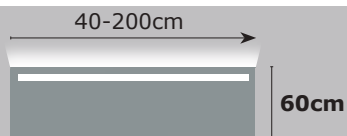

BMFSP10060F
BMFSP12060F
BMFSP16060F
BMFSP20060F

BURGMANS® spiegel (40-100Bx60H) met indirecte LED boven en gesat. baan (LED, 30mm) boven / 6000K
BURGMANS® spiegel (101-120Bx60H) met indirecte LED boven en gesat. baan (LED, 30mm) boven / 6000K
BURGMANS® spiegel (121-160Bx60H) met indirecte LED boven en gesat. baan (LED, 30mm) boven / 6000K
BURGMANS® spiegel (161-200Bx60H) met indirecte LED boven en gesat. baan (LED, 30mm) boven / 6000K