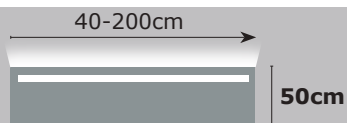

Artikelnr

BMFSP10050F
BMFSP12050F
BMFSP16050F
BMFSP20050F

Omschrijving

BURGMANS® spiegel (40-100Bx50H) met indirecte LED boven en gesat. baan (LED, 30mm) boven / 6000K
BURGMANS® spiegel (101-120Bx50H) met indirecte LED boven en gesat. baan (LED, 30mm) boven / 6000K
BURGMANS® spiegel (121-160Bx50H) met indirecte LED boven en gesat. baan (LED, 30mm) boven / 6000K
BURGMANS® spiegel (161-200Bx50H) met indirecte LED boven en gesat. baan (LED, 30mm) boven / 6000K