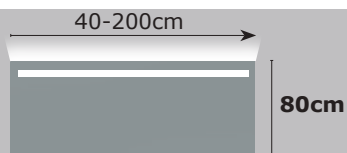

BMFSP10080F
BMFSP12080F
BMFSP16080F
BMFSP20080F

BURGMANS® spiegel (40-100Bx80H) met indirecte LED boven en gesat. baan (LED, 30mm) boven / 6000K
BURGMANS® spiegel (101-120Bx80H) met indirecte LED boven en gesat. baan (LED, 30mm) boven / 6000K
BURGMANS® spiegel (121-160Bx80H) met indirecte LED boven en gesat. baan (LED, 30mm) boven / 6000K
BURGMANS® spiegel (161-200Bx80H) met indirecte LED boven en gesat. baan (LED, 30mm) boven / 6000K

OPTIES	Artikelnummer	Omschrijving
	BMFSPKLOKL	BURGMANS® geïntegreerde spiegelklok (linksonder) met witte cijfers (datum+tijd)
	BMFSPKLOKM	BURGMANS® geïntegreerde spiegelklok (midden onder) met witte cijfers (datum+tijd)
	BMFSPKLOKR	BURGMANS® geïntegreerde spiegelklok (rechtsonder) met witte cijfers (datum+tijd)
	BMFSPSENSL	BURGMANS® infrarood spiegelsensor links (zijkant)
	BMFSPSENSR	BURGMANS® infrarood spiegelsensor rechts (zijkant)
	BMFSPVERWA	Spiegelverwarming (voorgemonteerd) - mogelijk vanaf 50cm spiegelhoogte
	BMFSPWSCH	Wipschakelaar (t.b.v. verwarming en/of verlichting)

Bestelling op hele centimeters
alum.lijst: 30mm, spiegel dikte: 5mm, totaal 35mm
Toegestane afwijking 2mm

Standaard LED: koud licht 6000k. Ook mogelijk met warm licht 2700k
Sensor aan onderzijde niet mogelijk bij indirecte verlichting aan de onderzijde