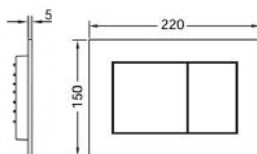

Omschrijving

Inworpshacht

Artikelnr

TC92 40 950

Let op:

De gebruikte reinigingstabletten mogen geen chloor of andere oxiderende bestanddelen bevatten.

BEDIENINGSPLATEN

Bedieningsplaat NOW - KUNSTSTOF
 - 220B x 150H x 5D
 - voor front of planchetbediening
 - incl. bevestigingsmateriaal