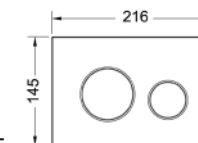

BEDIENINGSPLATEN

Bedieningsplaat NOW - KUNSTSTOF
- 220B x 150H x 5D
- voor front of planchetbediening
- incl. bevestigingsmateriaal

Plaat/Toetsen	Artikelnr
wit	TC9240400
glanzend chroom	TC9240401
mat chroom	TC9240402
zwart	TC9240403

Bedieningsplaat LOOP - KUNSTSTOF
- 216B x 145H x 6D
- voor front of planchetbediening
- incl. bevestigingsmateriaal

Plaat/Toetsen	Artikelnr
wit	TC9240600
wit anti-bact.	TC9240640
wit/chroom glanzend	TC9240627
mat chroom	TC9240625
glanzend chroom	TC9240626

Bedieningsplaat SQUARE - GLAS
- 220B x 150H x 11D
- voor front of planchetbediening
- incl. bevestigingsmateriaal
- evt. ook vlak in te bouwen (inbouwraam separaat bestellen)

Plaat	Toetsen	Artikelnr
wit	wit	TC9240800
wit	RVS geborsteld	TC9240801
wit	glanzend chroom	TC9240802
zwart	RVS geborsteld	TC9240806
zwart	glanzend chroom	TC9240807
zwart	zwart	TC9240809

Bedieningsplaat LOOP - GLAS
- 216B x 145H x 6D
- voor front of planchetbediening
- incl. bevestigingsmateriaal
- eventueel ook vlak in te bouwen (inbouwraam separaat bestellen)

Plaat	Toetsen	Artikelnr
wit	wit	TC9240650
wit	mat chroom	TC9240659
wit	glanzend chroom	TC9240660
zwart	wit	TC9240654
zwart	mat chroom	TC9240655
zwart	glanzend chroom	TC9240656
zwart	zwart	TC9240657

Bedieningsplaat SQUARE II - METAAL
- 220B x 150H x 3D
- voor front of planchetbediening
- incl. bevestigingsmateriaal
- inbouwraam geïntegreerd in product

Plaat/Toetsen	Artikelnr
wit	TC9240812
RVS geborsteld	TC9240810
glanzend chroom	TC9240811
mat zwart	TC9240833

Inbouwraam voor vlakke inbouw
- 290B x 220H
- voor wandtegels van 5-18mm
- incl. bevestigingsmateriaal

Frame	Artikelnr
wit	TC9240646
zwart	TC9240647
glanzend chroom	TC9240649