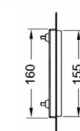

BEDIENINGSPLATEN

Bedieningsplaat NOW - KUNSTSTOF
- 220B x 150H x 5D
- voor front of planchetbediening
- incl. bevestigingsmateriaal

Plaat/Toetsen	Artikelnr
wit	TC9240400
glanzend chroom	TC9240401
mat chroom	TC9240402
zwart	TC9240403

Bedieningsplaat LOOP - KUNSTSTOF
- 216B x 145H x 6D
- voor front of planchetbediening
- incl. bevestigingsmateriaal

Plaat/Toetsen	Artikelnr
wit	TC9240600
wit anti-bact.	TC9240640
wit/chroom glanzend	TC9240627
mat chroom	TC9240625
glanzend chroom	TC9240626

Bedieningsplaat SQUARE - GLAS
- 220B x 150H x 11D
- voor front of planchetbediening
- incl. bevestigingsmateriaal
- evt. ook vlak in te bouwen (inbouwraam separaat bestellen)

Plaat	Toetsen	Artikelnr
wit	wit	TC9240800
wit	RVS geborsteld	TC9240801
wit	glanzend chroom	TC9240802
zwart	RVS geborsteld	TC9240806
zwart	glanzend chroom	TC9240807
zwart	zwart	TC9240809

Bedieningsplaat LOOP - GLAS
- 216B x 145H x 6D
- voor front of planchetbediening
- incl. bevestigingsmateriaal
- eventueel ook vlak in te bouwen (inbouwraam separaat bestellen)

Plaat	Toetsen	Artikelnr
wit	wit	TC9240650
wit	mat chroom	TC9240659
wit	glanzend chroom	TC9240660
zwart	wit	TC9240654
zwart	mat chroom	TC9240655
zwart	glanzend chroom	TC9240656
zwart	zwart	TC9240657

Bedieningsplaat SQUARE II - METAAL
- 220B x 150H x 3D
- voor front of planchetbediening
- incl. bevestigingsmateriaal
- inbouwraam geïntegreerd in product

Plaat/Toetsen	Artikelnr
wit	TC9240812
RVS geborsteld	TC9240810
glanzend chroom	TC9240811
mat zwart	TC9240833

Inbouwraam voor vlakke inbouw
- 290B x 220H
- voor wandtegels van 5-18mm
- incl. bevestigingsmateriaal

Frame	Artikelnr
wit	TC9240646
zwart	TC9240647
glanzend chroom	TC9240649