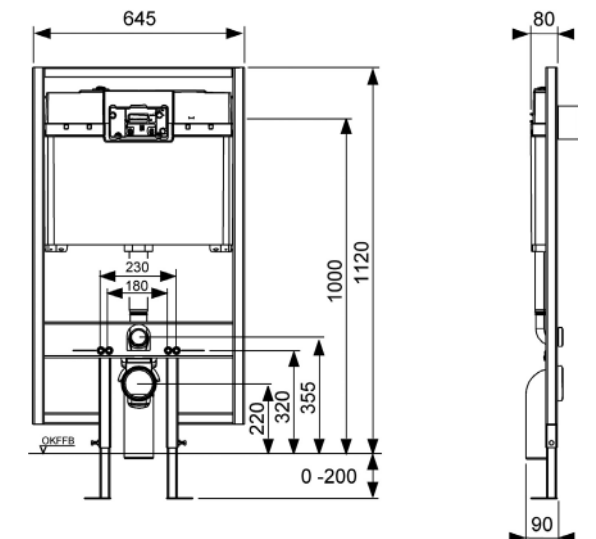

- zelfdragend montageframe (gepoedercoat oppervlak)
- twee verstelbare voetsteunen (0-200mm)
- PE-afvoerbocht DN90/90, incl verloop DN 90/100
- WC aansluitgarnituur inclusief ruwbouwstoppen
- volledig voorgemonteerd en verzegeld
- 10 liter reservoirvolume: grote spoeling standaard ingesteld op 6 ltr.
- grote spoeling op elk moment naar keuze instelbaar: 4,5/7/9 ltr
- constante kleine spoeling van 3 ltr
- geschikt voor enkel- en duospoeling
- geïsoleerd tegen condenswater
- getest volgens DIN 19542 EN 14055
- geluidsarm, hydraulisch vulventiel $\leq 17\text{dB(A)}$ bij 3 bar stromingsdruk
- bevestigingsset en moeren M12

Levering incl.:

- zelfdragend montageframe (gepoedercoat oppervlak)
- twee verstelbare voetsteunen (0-200mm)
- bevestigingsafstand 180 of 230mm
- PE-afvoerbocht DN90/90, incl verloop DN 90/100
- WC aansluitgarnituur inclusief ruwbouwstoppen
- volledig voorgemonteerd en verzegeld
- 10 liter reservoirvolume: grote spoeling standaard ingesteld op 6 ltr.
- grote spoeling op elk moment naar keuze instelbaar: 4,5/6 ltr
- constante kleine spoeling van 3 ltr
- geschikt voor enkel- en duospoeling
- geïsoleerd tegen condenswater
- getest volgens DIN 19542, testrapport MWUE 0120284
- geluidsarm, hydraulisch vulventiel $\leq 17\text{dB(A)}$ bij 3 bar stromingsdruk
- bevestigingsset en moeren M12

Apart bestellen:

- bedieningsplaat
- bevestiging voor afzonderlijke montage in voorwand, hoek- houtprofiel

Omschrijving

Inbouwreservoir

Artikelnr

TC93 00 065

Volledig voorgemonteerd en verzegeld; 10 liter reservoirvolume; 6 liter vooraf ingestelde standaard spoelhoeveelheid; 4,5/7,5/9 liter spoelhoeveelheid op elk moment naar keuze instelbaar; 3 liter gedeeltelijke spoelhoeveelheid bij duo spoeltechniek. De resthoeveelheid is direct te gebruiken voor reinigingspoeling. Compatibel met alle bedieningsplaten van