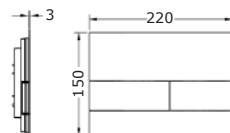

Plaat/Toetsen	Artikelnr
wit	TC9240812
RVS geborsteld	TC9240810
glanzend chroom	TC9240811
mat zwart	TC9240833

Inbouwraam voor vlakke inbouw
- 290B x 220H
- voor wandtegels van 5-18mm
- incl. bevestigingsmateriaal