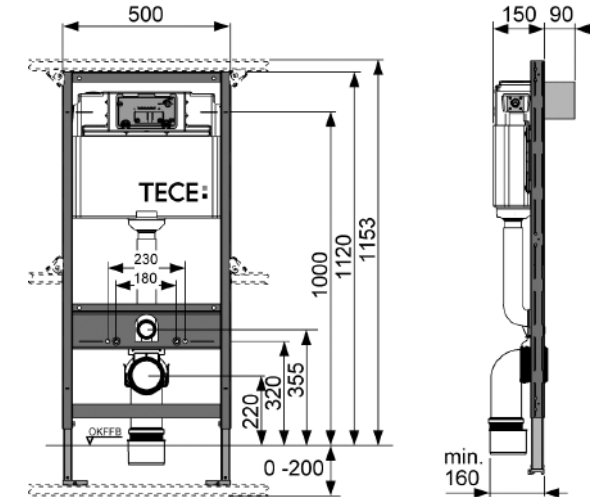

INBOUWRESERVOIRS

Inbouwreservoir 1120mm, frontbediening, incl voorwandbevestiging en isolatieset.

Levering incl.:

- zelfdragend montageframe (gepoedercoat oppervlak)
- twee verstelbare voetsteunen (0-200mm)
- PE-afvoerbocht DN90/90, incl verloop DN 90/100
- WC aansluitgarnituur inclusief ruwbouwstoppen
- volledig voorgemonteerd en verzegeld
- 10 liter reservoirvolume: grote spoeling standaard ingesteld op 6 ltr.
- grote spoeling op elk moment naar keuze instelbaar: 4,5/7/9 ltr
- constante kleine spoeling van 3 ltr
- geschikt voor enkel- en duospoeling
- geïsoleerd tegen condenswater
- getest volgens DIN 19542 EN 14055
- geluidsarm, hydraulisch vulventiel $\leq 17\text{dB(A)}$ bij 3 bar stromingsdruk
- bevestigingsset en moeren M12

Apart bestellen:

- bedieningsplaat
- inworpachschacht voor reinigingstabletten (optioneel)