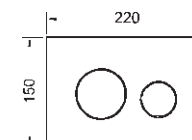

Plaat	Toetsen	Artikelnr
wit	wit	TC9240650
wit	mat chroom	TC9240659
wit	glanzend chroom	TC9240660
zwart	wit	TC9240654
zwart	mat chroom	TC9240655
zwart	glanzend chroom	TC9240656
zwart	zwart	TC9240657

Bedieningsplaat SQUARE II - METAAL
- 220B x 150H x 3D
- voor front of planchetbediening
- incl. bevestigingsmateriaal
- inbouwraam geïntegreerd in product