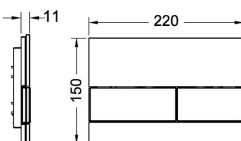

Plaat	Toetsen	Artikelnr
wit	wit	TC9240800
wit	RVS geborsteld	TC9240801
wit	glanzend chroom	TC9240802
zwart	RVS geborsteld	TC9240806
zwart	glanzend chroom	TC9240807
zwart	zwart	TC9240809

Bedieningsplaat LOOP - GLAS
- 216B x 145H x 6D
- voor front of planchetbediening
- incl. bevestigingsmateriaal
- eventueel ook vlak in te bouwen (inbouwraam separaat bestellen)