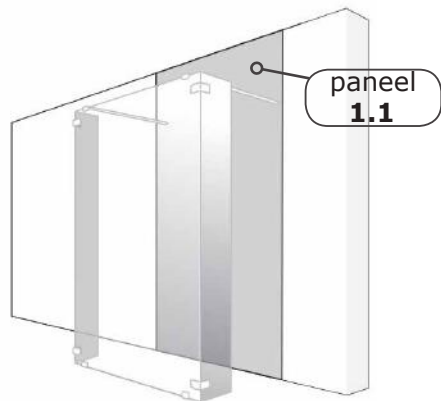

WANDPANELEN - Bestelvoorbeelden

voorbeeld
1
rechte wand