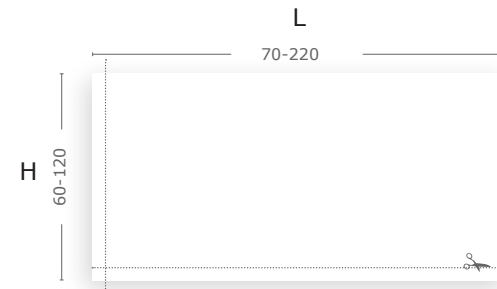

WANDPANELEN STONE / SLATE / SMOOTH

— dikte:
9mm

STONE..... in 8 kleuren
SLATE..... in 8 kleuren

H \ L	70-100cm	101-120cm	121-150cm	151-180cm	181-210cm	211-220cm
60cm						
61-75cm						
76-100cm						
101-120cm