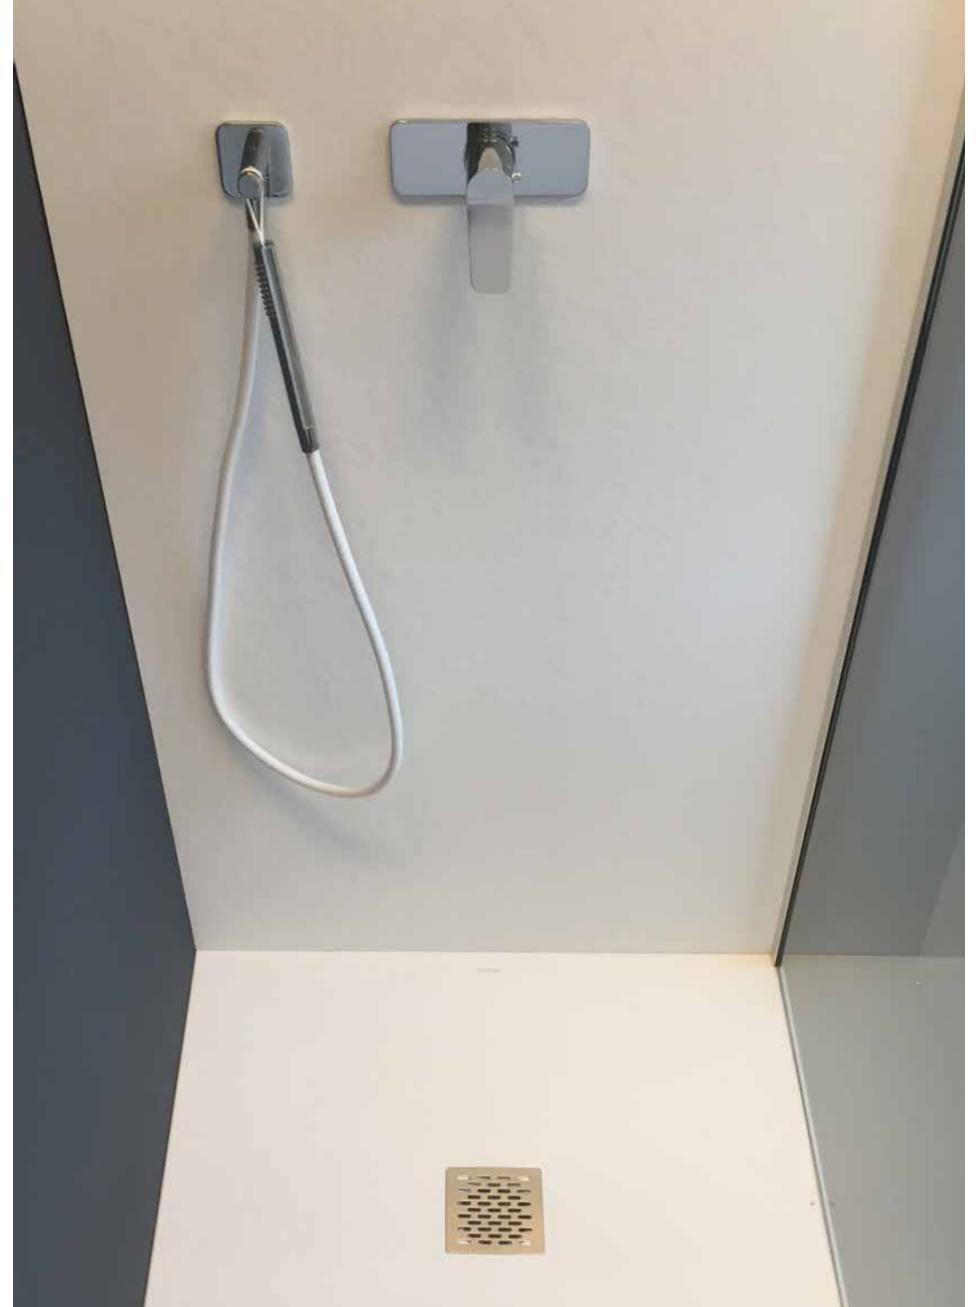

De composiet wandpanelen (Spanje) zijn leverbaar in de oppervlakken stone (steen), slate (leiste) en smooth (vlak). De breedte varieert tussen 60 en 120 cm en de lengte tussen 70 en 220 cm. Hierdoor kan ieder gewenst oppervlak worden afgewerkt met de composietpanelen. Naar wens af te werken met een T-profiel.