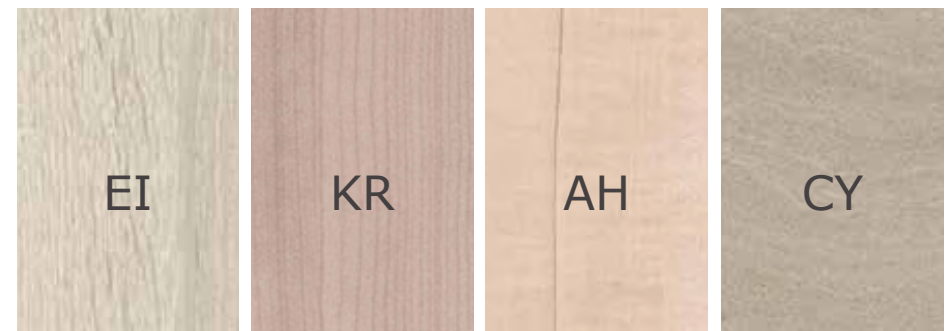

Wandpanelen ARTWALL

ARTWALL van Artweger is de perfecte oplossing voor een snelle badkamerrenovatie. De ARTWALL wandpanelen worden direct op de bestaande wand vastgelijmd – binnen een handomdraai is de nieuwe badkamer klaar.

Of het nu gaat om een douchecabine, een stoomdouche of een instapbad, met ARTWALL kunt u zonder opnieuw te betegelen een nieuwe wand realiseren. Beide zijden van de panelen zijn als voorkant te gebruiken.

ARTWALL is bijzonder sterk, vlekafstotend, bestand tegen verkleuring, onderhoudsvriendelijk en kan prima tegen huishoudelijke schoonmaakmiddelen. Het allerbelangrijkste is dat er geen voegen meer zijn, waardoor de wand gemakkelijk schoon te maken is.

Verkrijgbaar in maar liefst 16 verschillende kleuren en decors.