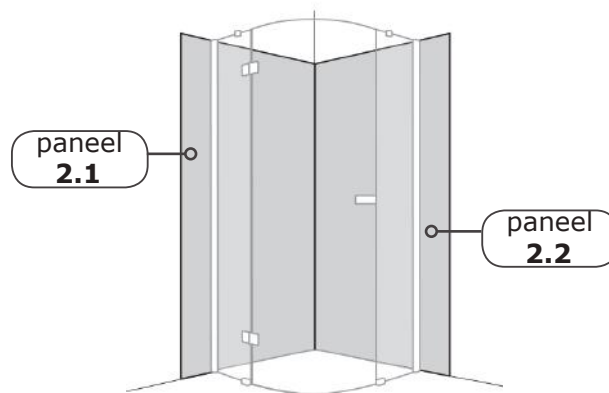

voorbeeld
2
hoek