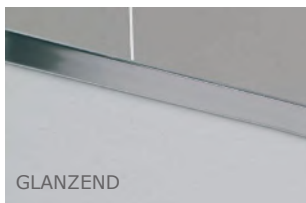

SMOOTH BLANCO (RAL9016)

H \ L	70-100cm	101-120cm	121-150cm	151-180cm	181-210cm	211-220cm
60cm						
61-75cm						
76-100cm						
101-120cm						

T-profiel