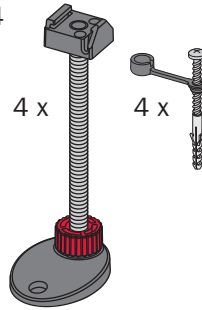

TECEdrainline – 660003/660004

6 600 03

6 600 04

6 600 03

6 600 04