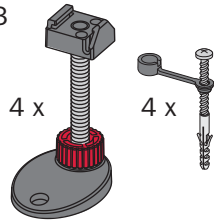

TECEdrainline – 660003/660004

6 600 03

6 600 04

6 600 03

6 600 04