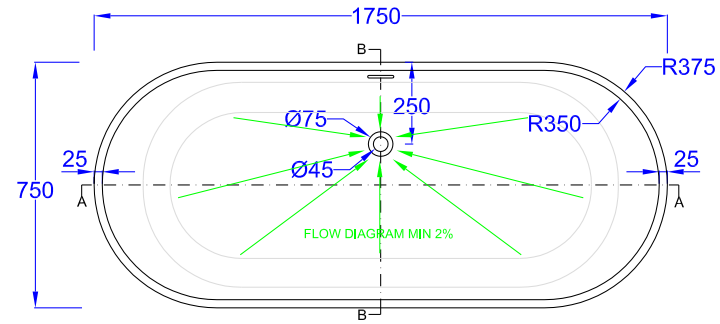

BURGMANS | SANITAIR

...net even anders

MONTAGE VOORSCHRIFT

BURGMANS® PUURWIT
OVAAL BAD 175

ARTIKEL: BM8171SOLO

Bovenaanzicht

Doorsnede

Vooraanzicht

For bathtub 8171 included :
Clic-Clac waste 6/4 with
overflow

MEEGELEVERD BIJ HET BAD:

CLICK-CLAC AFVOER MET OVERLOOP.

LET OP!!

OM LEKKEN TE VERMIJDEN:

ALTIJD DE AFDICHTINGSRING MONTEREN
MET MONTAGEKIT OF SILICONEN.

Clic-Clac waste 6/4 with
overflow for 8171 :
always sealing fitting
with silicone or
fixing-glue

For Clic-Clac waste system for
bathtub 8171 (not included) :
Advised SMX hybrid polymer.
For ex. Soudal FIXALL CRYSTAL.