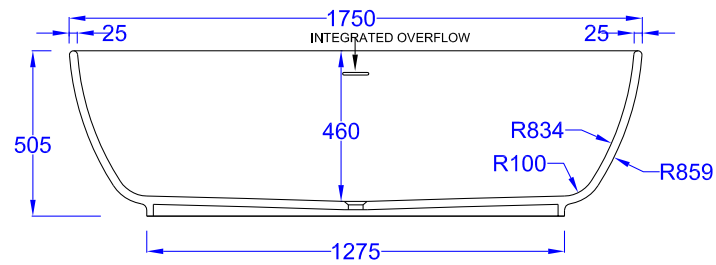

BURGMANS | SANITAIR

...net even anders

MONTAGE VOORSCHRIFT

BURGMANS® PUURWIT
OVAAL BAD 175

ARTIKEL: BM8171SOLO

Bovenaanzicht

Doorsnede

Vooraanzicht

For bathtub 8171 included :
Clic-Clac waste 6/4 with
overflow

MEEGELEVERD BIJ HET BAD:

CLICK-CLAC AFVOER MET OVERLOOP.

LET OP!!

OM LEKKEN TE VERMIJDEN:

ALTIJD DE AFDICHTINGSRING MONTEREN
MET MONTAGEKIT OF SILICONEN.

Clic-Clac waste 6/4 with
overflow for 8171 :
always sealing fitting
with silicone or
fixing-glue

For Clic-Clac waste system for
bathtub 8171 (not included) :
Advised SMX hybrid polymer.
For ex. Soudal FIXALL CRYSTAL.