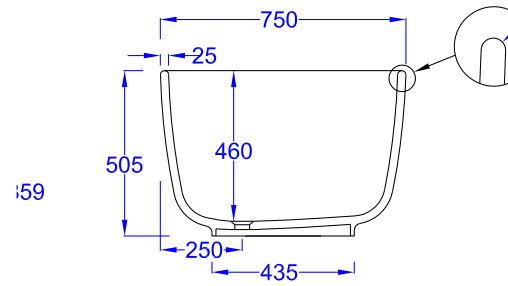

BURGMANS | SANITAIR

...net even anders

MONTAGE VOORSCHRIFT

BURGMANS® PUURWIT
OVAAL BAD 175

ARTIKEL: BM8171SOLO

Bovenaanzicht

Doorsnede

Vooraanzicht

For bathtub 8171 included :
Clic-Clac waste 6/4 with
overflow

MEEGELEVERD BIJ HET BAD:

CLICK-CLAC AFVOER MET OVERLOOP.

LET OP!!

OM LEKKEN TE VERMIJDEN:

ALTIJD DE AFDICHTINGSRING MONTEREN
MET MONTAGEKIT OF SILICONEN.